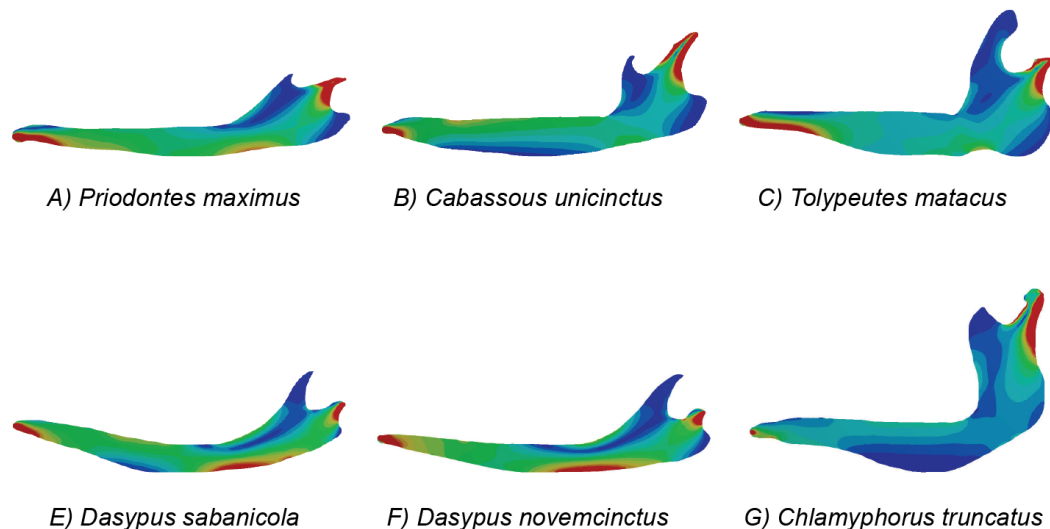

CONFERENCIA

Dr. Soledad de Esteban-Trivigno

Transmitting Science & Institut Català de Paleontologia

Seminario del Departamento de Geología, Edificio A (Facultad de Biología) Viernes 23/02/2018 - 13:00h

The armadillo's jaw: coupling different methods to unravel biomechanics, diet and evolution